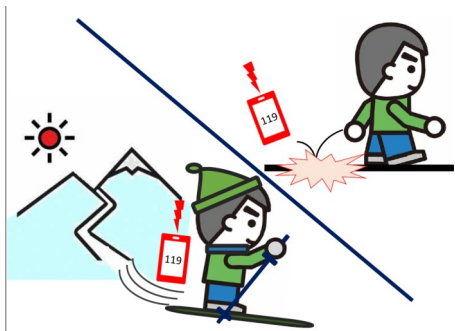

## 消防署からのお知らせ

近年発売されたiPhone14には、

**衝撃を検知して自動で119番通報**する

機能が搭載されています。

滑走中の転倒による衝撃を検知して

**意図しない通報が相次いでおりますので**

ご注意ください。

くわしくは、下記リンクまたはQRコードからご覧ください。（総務省消防庁ホームページ）