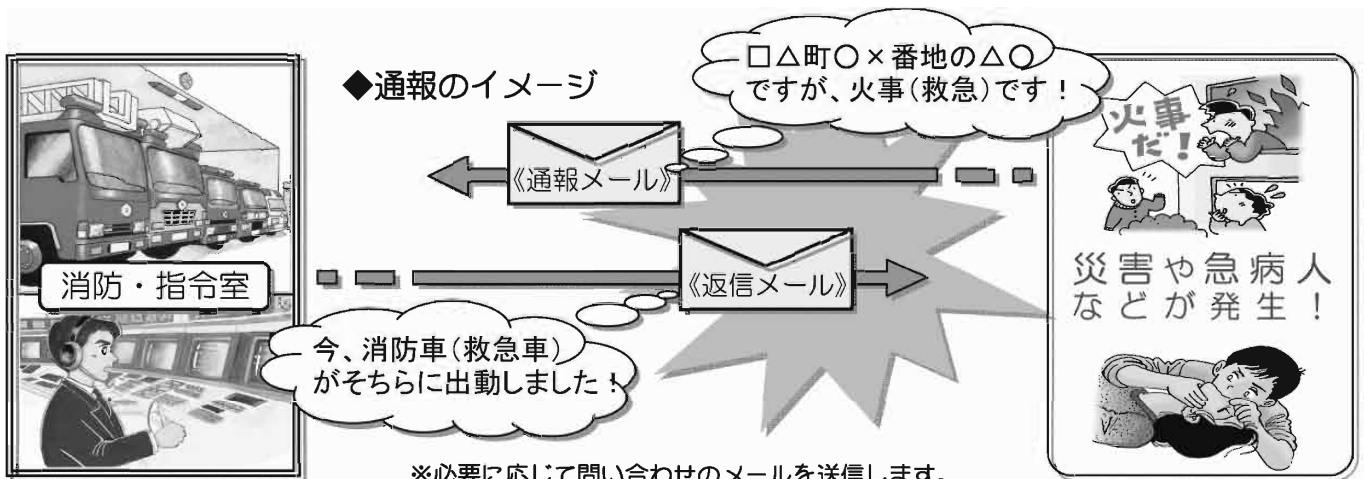

消防だより

春季号

編集・発行
消防本部
電話
22-4300

チビッ子火の用心広報隊出動します!

4月23日(木) 10時30分より、市内大和1条9丁目『大和タウンプラザ』にて、幌向保育園幼年消防クラブによります防火行事を行います。園児たちが、法被や防火服を着て火の用心を呼びかけますので、ご来場の皆様ご協力をお願いいたします。

◇メール119番の運用開始のお知らせ◇

岩見沢地区消防事務組合のメール119番は、組合管内を対象として、携帯電話やパソコンの電子メールにより火事や救急などの119番通報ができます。