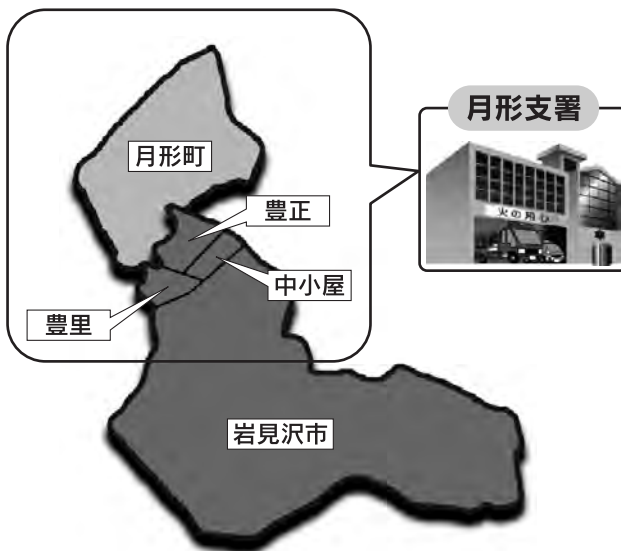

10月1日からの月形支署出動エリアMAP