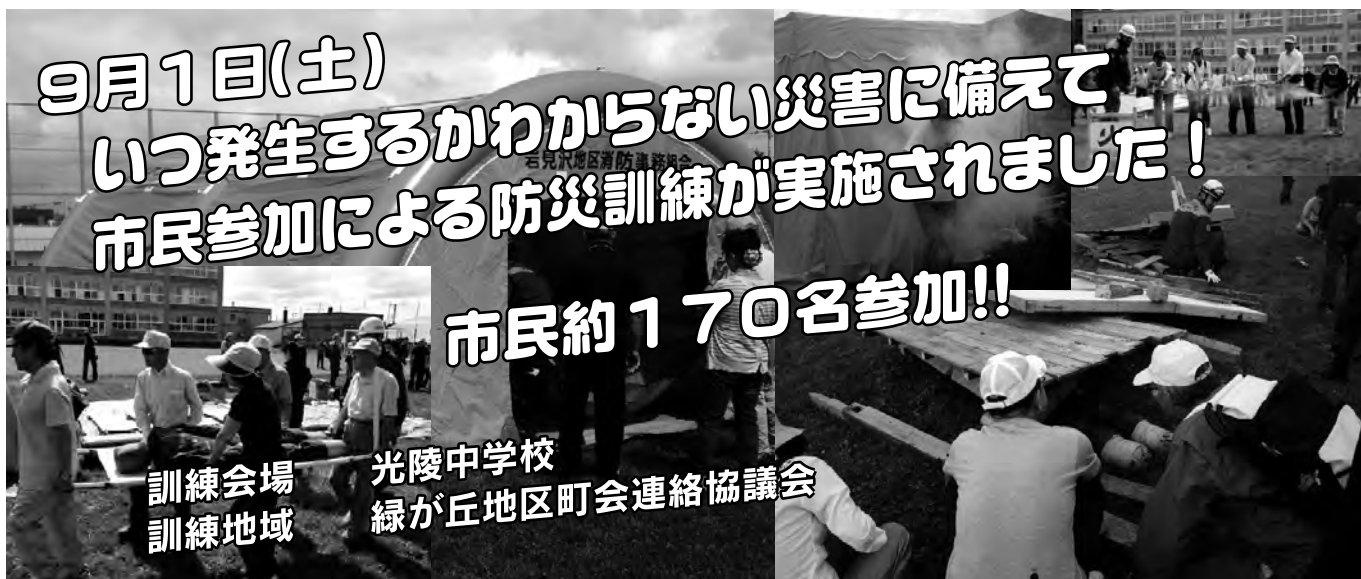

※注意してください！

月形町 赤川 北村 赤川

9月1日(土)

いつ発生するかわからない災害に備えて
市民参加による防災訓練が実施されました！

市民約170名参加!!