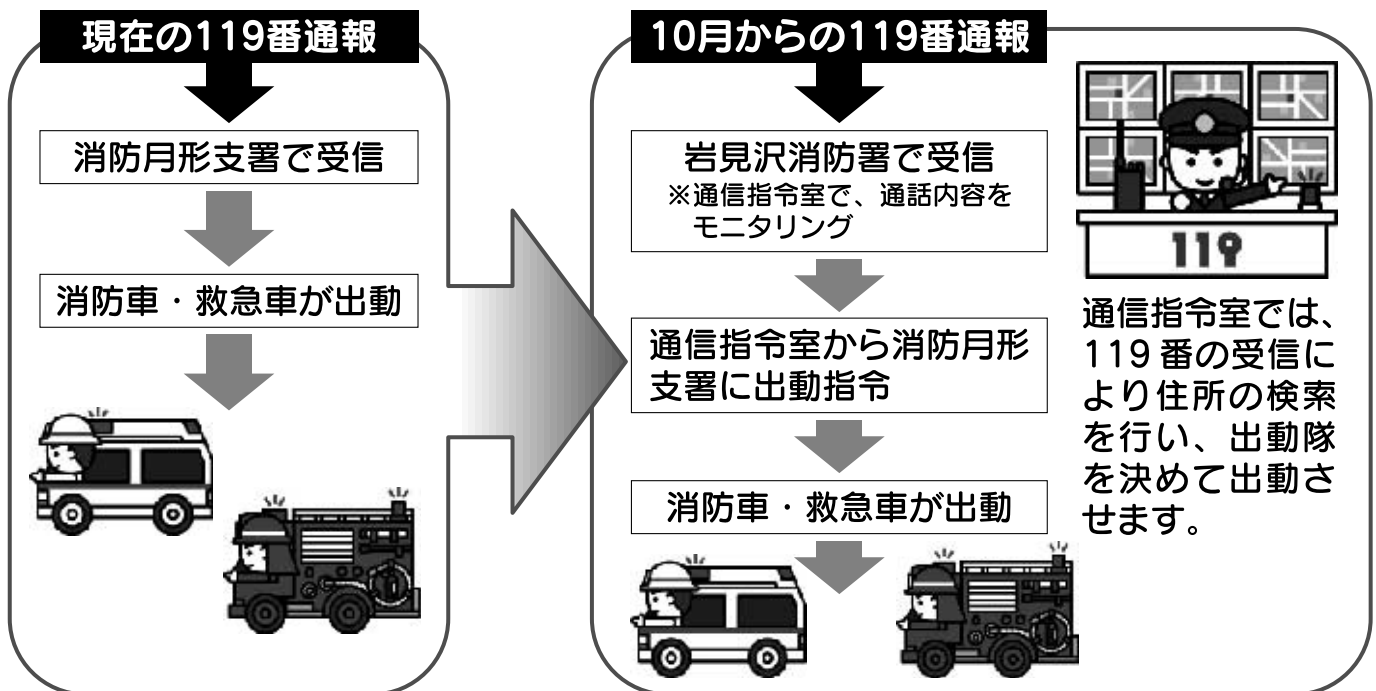

-----119番通報のイメージ図-----

ホームページを開設しています！

<http://www.hamanasu.com/syoubou/index.htm>

※ホームページの内容は適宜更新しています！